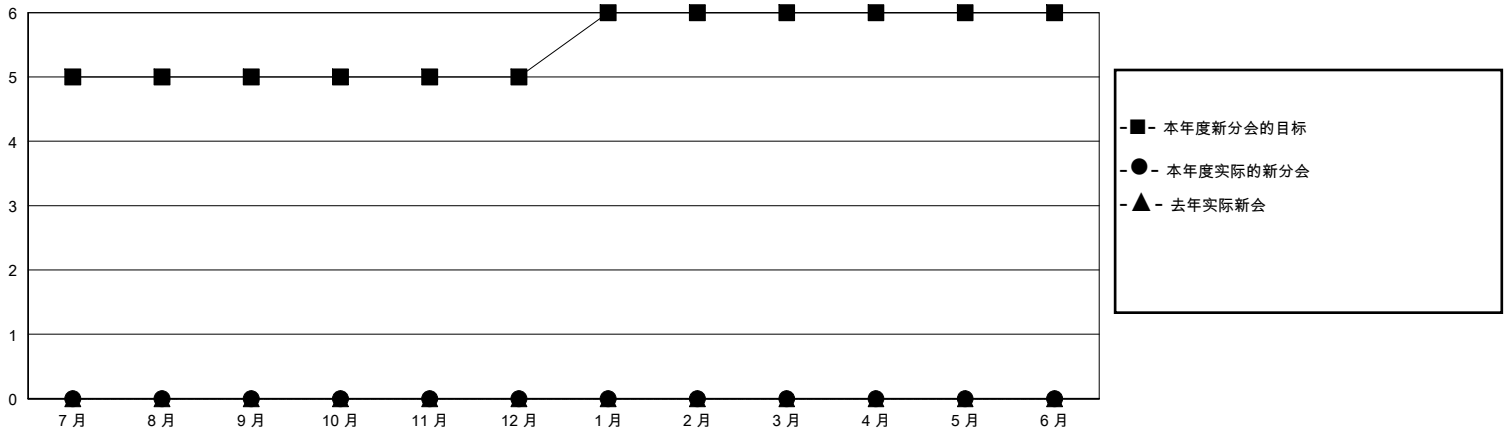

MONTHLY MEMBERSHIP PROGRESS REPORT

District 394

Results as of: 11/30/2023

GMT:

地点 CHINA

GMT宪章区

分会			
成果 2023-2024			
季	新分会目标	新会	会员流失的分会
7月/8月/9月	5	0	0
10月/11月/12月	0	0	0
1月/2月/3月	1	0	0
4月/5月/6月	0	0	0

位会员@每位须缴			
成果 2023-2024			
季	会员净增长目标	实际会员增长数	实际退会会员 (包括转会)
7月/8月/9月	191	70	4
10月/11月/12月	127	24	3
1月/2月/3月	64	0	0
4月/5月/6月	0	0	0

目标与实际新会累积

目标和实际会员累积

已取消的分会: 0	20 CLUBS OF 30 增添1位或以上的新会员	性别分布 男 382 (67.97%) 女 180 (32.03%)
放弃的会员 过世 0 分会已取消 0 其他 7 总计 7	点击这里取得累计会员数据	总计家庭单位会员数 50 支付减半会费的家庭会员 26