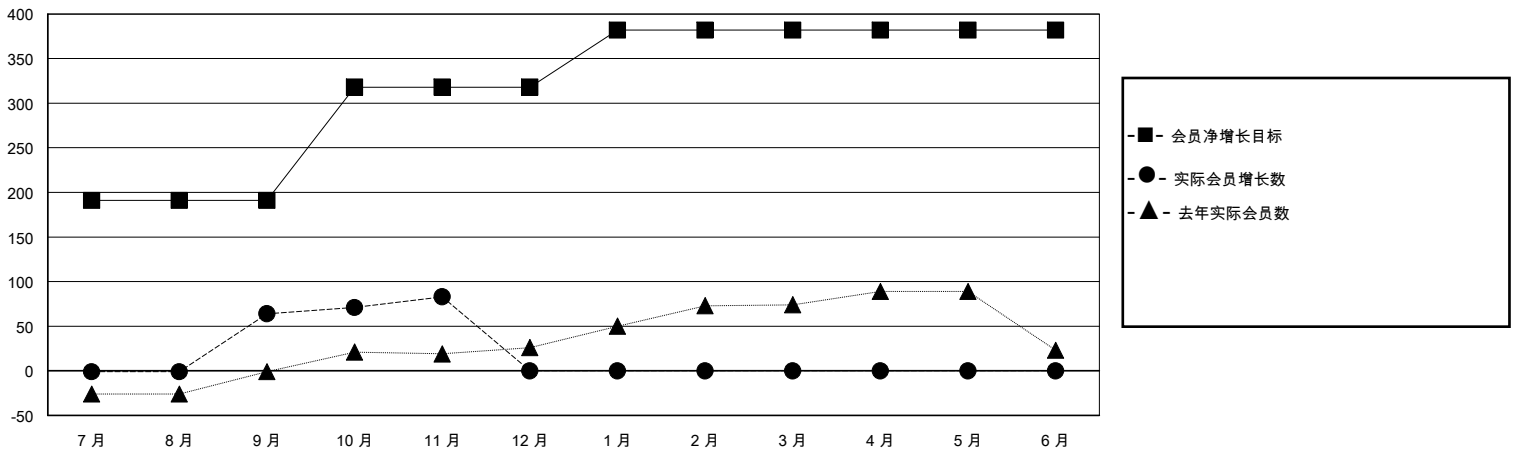

MONTHLY MEMBERSHIP PROGRESS REPORT

District 394

Results as of: 11/30/2023

GMT:

地点 CHINA

GMT宪章区

分会			
成果 2023-2024			
季	新分会目标	新会	会员流失的分会
7月/8月/9月	5	0	0
10月/11月/12月	0	0	0
1月/2月/3月	1	0	0
4月/5月/6月	0	0	0

位会员@每位须缴			
成果 2023-2024			
季	会员净增长目标	实际会员增长数	实际退会会员 (包括转会)
7月/8月/9月	191	70	4
10月/11月/12月	127	24	3
1月/2月/3月	64	0	0
4月/5月/6月	0	0	0

目标与实际新会累积

目标和实际会员累积

已取消的分会: 0	20 CLUBS OF 30 增添1位或以上的新会员	性别分布 男 382 (67.97%) 女 180 (32.03%)
放弃的会员 过世 0 分会已取消 0 其他 7 总计 7	点击这里取得累计会员数据	总计家庭单位会员数 50 支付减半会费的家庭会员 26